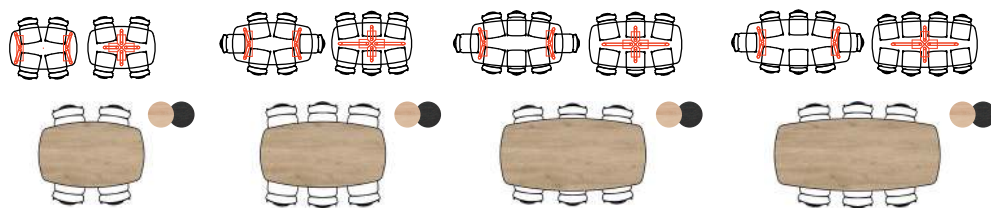

PRODUCTINFORMATIE

TAFELSERIE
"ARVADA"

WWW.XOOON.COM

BETAALBAAR DESIGN

KIJK ACHTEROP VOOR ALLE MOGELIJKHEDEN, MATEN EN OPTIES

“ A R V A D A ”

- Blad in massief eikenhout • Keuze uit 2 kleuren: naturel of onyx
- Kies uit 2 onderstellen in metaal: 4-poot centraal of 4-poot buitenzijde
- Uitstekend te combineren met overige XOOON programma's

OPSTELLING ▶

OVAAL

b x d ▶		160 x 100 cm	190 x 100 cm	220 x 110 cm	250 x 110 cm
eettafel (H: 77 cm)	4-poot buitenzijde	40621	40622	40623	40624
	4-poot centraal	40628	40631	40632	40633
bartafel* (H: 92 cm)	4-poot centraal	46910	-	-	-

OPSTELLING ▶

ELLIPS

b x d ▶		220 x 110 cm	250 x 110 cm
eettafel (H: 77 cm)	4-poot buitenzijde	40626	40627
	4-poot centraal	40635	40636

OPSTELLING ▶

ROND*

b x d ▶		Ø 125 cm	Ø 140 cm
eettafel (H: 77 cm)	4-poot centraal	40629	40630
bartafel (H: 92 cm)	4-poot centraal	46911	46912

*Alleen mogelijk met 4-poot centraal

kies je poot

4-poot centraal

4-poot buitenzijde

kies je kleur

Naturel

Onyx