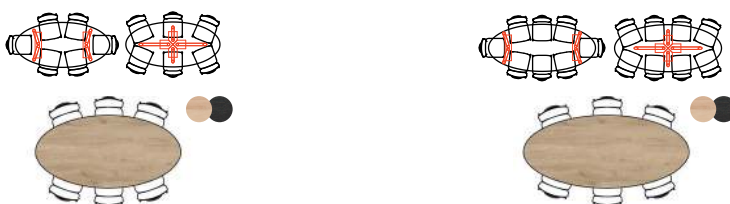

PRODUCTINFORMATIE

TAFELSERIE
"ARVADA"

WWW.XOOON.COM

BETAALBAAR DESIGN

KIJK ACHTEROP VOOR ALLE MOGELIJKHEDEN, MATEN EN OPTIES

“ A R V A D A ”

- Blad in massief eikenhout • Keuze uit 2 kleuren: naturel of onyx
- Kies uit 2 onderstellen in metaal: 4-poot centraal of 4-poot buitenzijde
- Uitstekend te combineren met overige XOOON programma's

OPSTELLING ▶

OVAAL

b x d ▶		160 x 100 cm	190 x 100 cm	220 x 110 cm	250 x 110 cm
eettafel (H: 77 cm)	4-poot buitenzijde	40621	40622	40623	40624
	4-poot centraal	40628	40631	40632	40633
bartafel* (H: 92 cm)	4-poot centraal	46910	-	-	-

OPSTELLING ▶

ELLIPS

b x d ▶		220 x 110 cm	250 x 110 cm
eettafel (H: 77 cm)	4-poot buitenzijde	40626	40627
	4-poot centraal	40635	40636

OPSTELLING ▶

ROND*

b x d ▶		Ø 125 cm	Ø 140 cm
eettafel (H: 77 cm)	4-poot centraal	40629	40630
bartafel (H: 92 cm)	4-poot centraal	46911	46912

*Alleen mogelijk met 4-poot centraal

kies je poot

4-poot centraal

4-poot buitenzijde

kies je kleur

Naturel

Onyx