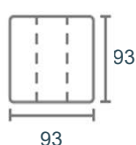

Lurnio

modeloverzicht

2-zits zonder arm
123 no arm

2-zits arm L|R
123 arm L|R

2-zitsbank
2-zitsbank

1,5-zits zonder arm
93 no arm

1,5-zits arm L|R
93 arm L|R

Loveseat
Loveseat

Hoek rond 45
Corner round45

Eind element rond
Outside corner

Hoek recht
Corner

Longchair arm L|R
Longchair arm L|R

1-zits met eiland L|R
Sitting Island (SI)

Hocker 93x60
Footstool 93x60

Hocker 93x93
Footstool 93x93