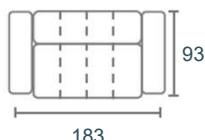

Lurnio

modeloverzicht

2-zits zonder arm
123 no arm

2-zits arm L|R
123 arm L|R

2-zitsbank
2-zitsbank

1,5-zits zonder arm
93 no arm

1,5-zits arm L|R
93 arm L|R

Loveseat
Loveseat

Hoek rond 45
Corner round45

Eind element rond
Outside corner

Hoek recht
Corner

Longchair arm L|R
Longchair arm L|R

1-zits met eiland L|R
Sitting Island (SI)

Hocker 93x60
Footstool 93x60

Hocker 93x93
Footstool 93x93