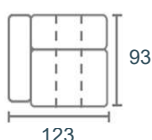

Lurnio

modeloverzicht

2-zits zonder arm
123 no arm

2-zits arm L|R
123 arm L|R

2-zitsbank
2-zitsbank

1,5-zits zonder arm
93 no arm

1,5-zits arm L|R
93 arm L|R

Loveseat
Loveseat

Hoek rond 45
Corner round45

Eind element rond
Outside corner

Hoek recht
Corner

Longchair arm L|R
Longchair arm L|R

1-zits met eiland L|R
Sitting Island (SI)

Hocker 93x60
Footstool 93x60

Hocker 93x93
Footstool 93x93