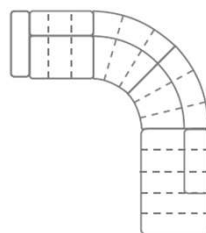

Een aantal voorbeeld opstellingen: