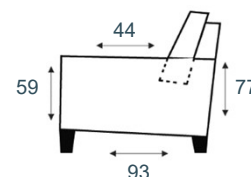

STANDAARD MET:

- HR schuim in de zitting
- doorgestoffeerde zijkanten
- verticale stiknaden op rug en zit