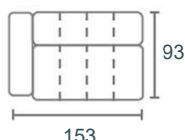

Lurnio

modeloverzicht

2-zits zonder arm
123 no arm

2-zits arm L|R
123 arm L|R

2-zitsbank
2-zitsbank

1,5-zits zonder arm
93 no arm

1,5-zits arm L|R
93 arm L|R

Loveseat
Loveseat

Hoek rond 45
Corner round45

Eind element rond
Outside corner

Hoek recht
Corner

Longchair arm L|R
Longchair arm L|R

1-zits met eiland L|R
Sitting Island (SI)

Hocker 93x60
Footstool 93x60

Hocker 93x93
Footstool 93x93