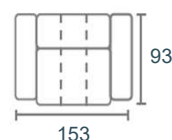

Lurnio

modeloverzicht

2-zits zonder arm
123 no arm

2-zits arm L|R
123 arm L|R

2-zitsbank
2-zitsbank

1,5-zits zonder arm
93 no arm

1,5-zits arm L|R
93 arm L|R

Loveseat
Loveseat

Hoek rond 45
Corner round45

Eind element rond
Outside corner

Hoek recht
Corner

Longchair arm L|R
Longchair arm L|R

1-zits met eiland L|R
Sitting Island (SI)

Hocker 93x60
Footstool 93x60

Hocker 93x93
Footstool 93x93