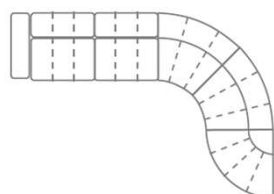

Een aantal voorbeeld opstellingen: