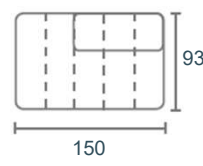

Lurnio

modeloverzicht

2-zits zonder arm
123 no arm

2-zits arm L|R
123 arm L|R

2-zitsbank
2-zitsbank

1,5-zits zonder arm
93 no arm

1,5-zits arm L|R
93 arm L|R

Loveseat
Loveseat

Hoek rond 45
Corner round45

Eind element rond
Outside corner

Hoek recht
Corner

Longchair arm L|R
Longchair arm L|R

1-zits met eiland L|R
Sitting Island (SI)

Hocker 93x60
Footstool 93x60

Hocker 93x93
Footstool 93x93