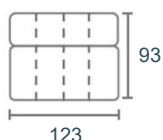

Lurnio

modeloverzicht

2-zits zonder arm
123 no arm

2-zits arm L|R
123 arm L|R

2-zitsbank
2-zitsbank

1,5-zits zonder arm
93 no arm

1,5-zits arm L|R
93 arm L|R

Loveseat
Loveseat

Hoek rond 45
Corner round45

Eind element rond
Outside corner

Hoek recht
Corner

Longchair arm L|R
Longchair arm L|R

1-zits met eiland L|R
Sitting Island (SI)

Hocker 93x60
Footstool 93x60

Hocker 93x93
Footstool 93x93