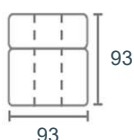

Lurnio

modeloverzicht

2-zits zonder arm
123 no arm

2-zits arm L|R
123 arm L|R

2-zitsbank
2-zitsbank

1,5-zits zonder arm
93 no arm

1,5-zits arm L|R
93 arm L|R

Loveseat
Loveseat

Hoek rond 45
Corner round45

Eind element rond
Outside corner

Hoek recht
Corner

Longchair arm L|R
Longchair arm L|R

1-zits met eiland L|R
Sitting Island (SI)

Hocker 93x60
Footstool 93x60

Hocker 93x93
Footstool 93x93