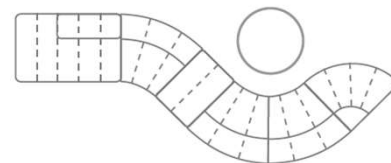

Een aantal voorbeeld opstellingen: