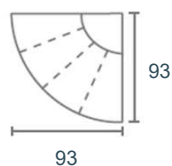

Lurnio

modeloverzicht

2-zits zonder arm
123 no arm

2-zits arm L|R
123 arm L|R

2-zitsbank
2-zitsbank

1,5-zits zonder arm
93 no arm

1,5-zits arm L|R
93 arm L|R

Loveseat
Loveseat

Hoek rond 45
Corner round45

Eind element rond
Outside corner

Hoek recht
Corner

Longchair arm L|R
Longchair arm L|R

1-zits met eiland L|R
Sitting Island (SI)

Hocker 93x60
Footstool 93x60

Hocker 93x93
Footstool 93x93