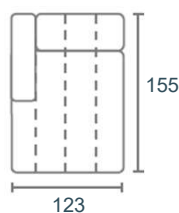

Lurnio

modeloverzicht

2-zits zonder arm
123 no arm

2-zits arm L|R
123 arm L|R

2-zitsbank
2-zitsbank

1,5-zits zonder arm
93 no arm

1,5-zits arm L|R
93 arm L|R

Loveseat
Loveseat

Hoek rond 45
Corner round45

Eind element rond
Outside corner

Hoek recht
Corner

Longchair arm L|R
Longchair arm L|R

1-zits met eiland L|R
Sitting Island (SI)

Hocker 93x60
Footstool 93x60

Hocker 93x93
Footstool 93x93