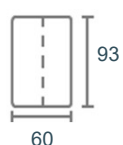

Hoek rond 45
Corner round45

Eind element rond
Outside corner

Hoek recht
Corner

Longchair arm L|R
Longchair arm L|R

1-zits met eiland L|R
Sitting Island (SI)

Hocker 93x60
Footstool 93x60

Hocker 93x93
Footstool 93x93