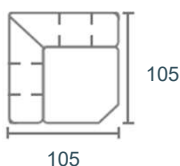

Lurnio

modeloverzicht

2-zits zonder arm
123 no arm

2-zits arm L|R
123 arm L|R

2-zitsbank
2-zitsbank

1,5-zits zonder arm
93 no arm

1,5-zits arm L|R
93 arm L|R

Loveseat
Loveseat

Hoek rond 45
Corner round45

Eind element rond
Outside corner

Hoek recht
Corner

Longchair arm L|R
Longchair arm L|R

1-zits met eiland L|R
Sitting Island (SI)

Hocker 93x60
Footstool 93x60

Hocker 93x93
Footstool 93x93