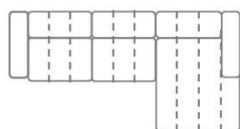

Een aantal voorbeeld opstellingen: