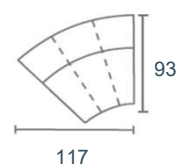

Lurnio

modeloverzicht

2-zits zonder arm
123 no arm

2-zits arm L|R
123 arm L|R

2-zitsbank
2-zitsbank

1,5-zits zonder arm
93 no arm

1,5-zits arm L|R
93 arm L|R

Loveseat
Loveseat

Hoek rond 45
Corner round45

Eind element rond
Outside corner

Hoek recht
Corner

Longchair arm L|R
Longchair arm L|R

1-zits met eiland L|R
Sitting Island (SI)

Hocker 93x60
Footstool 93x60

Hocker 93x93
Footstool 93x93