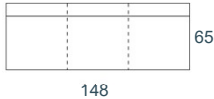

barkruk
half-hoog
96 cm

barkruk
hoog
111 cm

Eetbanken

eetbank
3 zits : H 87 x B 148 cm
3,5 zits : H 87 x B 172 cm
4 zits : H 87 x B 196 cm
4,5 zits : H 87 x B 220 cm
5 zits : H 87 x B 244 cm

barbank
3 zits : H102 of H117 x B 148 cm
3,5 zits : H102 of H117 x B 172 cm
4 zits : H102 of H117 x B 196 cm

eetbank hoek LI|RE
H 87 x B 150 cm
H 87 x B 160 cm

afgebeeld hoek rechts

eetbank ovaal
2 zits : H 87 x B 114 cm
3 zits : H 87 x B 174 cm
4 zits : H 87 x B 224 cm

afgebeeld 2 zits

eetbank rond
3 zits : H 87 x B 174 cm
4 zits : H 87 x B 224 cm

afgebeeld 3 zits

Eetbank elementen

eet/barbank 3 zits
bench 3

148

eet/barbank 3,5 zits
bench 3,5

172

eet/barbank 4 zits
bench 4

196

eetbank 4,5 zits
bench 4,5

220

eetbank 5 zits
bench 5

244

eetbank 150 hoek li/re
corner 150 HL/HR

150

eetbank 160 hoek li/re
corner 160 HL/HR

160