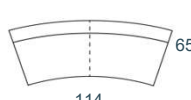

barkruk
half-hoog
96 cm

barkruk
hoog
111 cm

Eetbanken

eetbank
3 zits : H 87 x B 148 cm
3,5 zits : H 87 x B 172 cm
4 zits : H 87 x B 196 cm
4,5 zits : H 87 x B 220 cm
5 zits : H 87 x B 244 cm

barbank
3 zits : H102 of H117 x B 148 cm
3,5 zits : H102 of H117 x B 172 cm
4 zits : H102 of H117 x B 196 cm

afgebeeld 3 zits

Eetbank elementen

eet/barbank 3 zits
bench 3

148

eet/barbank 3,5 zits
bench 3,5

172

eet/barbank 4 zits
bench 4

196

eetbank 4,5 zits
bench 4,5

220

eetbank 5 zits
bench 5

244

eetbank 150 hoek li/re
corner 150 HL/HR

150

eetbank 160 hoek li/re
corner 160 HL/HR

160

eetbank 2 ovaal
oval bench 2

114

eetbank 3 ovaal
oval bench 3

174

eetbank 4 ovaal
oval bench 4

224

eetbank 3 rond
round bench 3

174