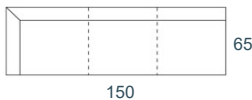

barkruk
half-hoog
96 cm

barkruk
hoog
111 cm

Eetbanken

eetbank
3 zits : H 87 x B 148 cm
3,5 zits : H 87 x B 172 cm
4 zits : H 87 x B 196 cm
4,5 zits : H 87 x B 220 cm
5 zits : H 87 x B 244 cm

barbank
3 zits : H102 of H117 x B 148 cm
3,5 zits : H102 of H117 x B 172 cm
4 zits : H102 of H117 x B 196 cm

afgebeeld 3 zits

Eetbank elementen

eet/barbank 3 zits
bench 3

148

eet/barbank 3,5 zits
bench 3,5

172

eet/barbank 4 zits
bench 4

196

eetbank 4,5 zits
bench 4,5

220

eetbank 5 zits
bench 5

244

eetbank 150 hoek li/re
corner 150 HL/HR

150

eetbank 160 hoek li/re
corner 160 HL/HR

160

eetbank 2 ovaal
oval bench 2

114

eetbank 3 ovaal
oval bench 3

174

eetbank 4 ovaal
oval bench 4

224

eetbank 3 rond
round bench 3

174