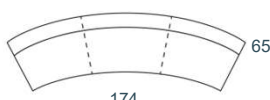

barkruk
half-hoog
96 cm

barkruk
hoog
111 cm

Eetbanken

eetbank
3 zits : H 87 x B 148 cm
3,5 zits : H 87 x B 172 cm
4 zits : H 87 x B 196 cm
4,5 zits : H 87 x B 220 cm
5 zits : H 87 x B 244 cm

barbank
3 zits : H102 of H117 x B 148 cm
3,5 zits : H102 of H117 x B 172 cm
4 zits : H102 of H117 x B 196 cm

eetbank hoek LI|RE
H 87 x B 150 cm
H 87 x B 160 cm

afgebeeld hoek rechts

eetbank ovaal
2 zits : H 87 x B 114 cm
3 zits : H 87 x B 174 cm
4 zits : H 87 x B 224 cm

afgebeeld 2 zits

eetbank rond
3 zits : H 87 x B 174 cm
4 zits : H 87 x B 224 cm

eetbank 4,5 zits
bench 4,5

220

eetbank 5 zits
bench 5

244

eetbank 150 hoek li/re
corner 150 HL/HR

150

eetbank 160 hoek li/re
corner 160 HL/HR

160

eetbank 2 ovaal
oval bench 2

114

eetbank 3 ovaal
oval bench 3

174

eetbank 4 ovaal
oval bench 4

224

eetbank 3 rond
round bench 3

174