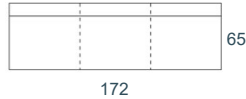

barkruk
half-hoog
96 cm

barkruk
hoog
111 cm

Eetbanken

eetbank
3 zits : H 87 x B 148 cm
3,5 zits : H 87 x B 172 cm
4 zits : H 87 x B 196 cm
4,5 zits : H 87 x B 220 cm
5 zits : H 87 x B 244 cm

barbank
3 zits : H102 of H117 x B 148 cm
3,5 zits : H102 of H117 x B 172 cm
4 zits : H102 of H117 x B 196 cm

eetbank hoek LI|RE
H 87 x B 150 cm
H 87 x B 160 cm

afgebeeld hoek rechts

eetbank ovaal
2 zits : H 87 x B 114 cm
3 zits : H 87 x B 174 cm
4 zits : H 87 x B 224 cm

afgebeeld 2 zits

eetbank rond
3 zits : H 87 x B 174 cm
4 zits : H 87 x B 224 cm

afgebeeld 3 zits

Eetbank elementen

eet/barbank 3 zits
bench 3

148

eet/barbank 3,5 zits
bench 3,5

172

eet/barbank 4 zits
bench 4

196

eetbank 4,5 zits
bench 4,5

220

eetbank 5 zits
bench 5

244

eetbank 150 hoek li/re
corner 150 HL/HR

150

eetbank 160 hoek li/re
corner 160 HL/HR

160