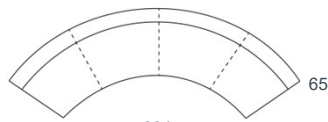

eetbank 4 rond
round bench 4

224

Stiksels

*niet mogelijk op de armstoelen

Frame kleuren

Bovenstaande kleuren zijn ter indicatie. Vraag naar de stalen.

Bekleding

vele kleuren
stof en leer

All InHouse
(tegen meerprijs)

Vraag de verkoopadviseur in de winkel naar alle mogelijkheden!

Typfouten en/of wijzigingen onder voorbehoud.

INHOUSE

inhousewonen.nl