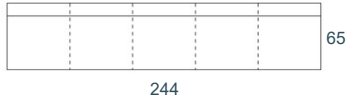

barkruk
half-hoog
96 cm

barkruk
hoog
111 cm

Eetbanken

eetbank
3 zits : H 87 x B 148 cm
3,5 zits : H 87 x B 172 cm
4 zits : H 87 x B 196 cm
4,5 zits : H 87 x B 220 cm
5 zits : H 87 x B 244 cm

barbank
3 zits : H102 of H117 x B 148 cm
3,5 zits : H102 of H117 x B 172 cm
4 zits : H102 of H117 x B 196 cm

eetbank hoek LI|RE
H 87 x B 150 cm
H 87 x B 160 cm

afgebeeld hoek rechts

eetbank ovaal
2 zits : H 87 x B 114 cm
3 zits : H 87 x B 174 cm
4 zits : H 87 x B 224 cm

afgebeeld 2 zits

eetbank rond
3 zits : H 87 x B 174 cm
4 zits : H 87 x B 224 cm

afgebeeld 3 zits

Eetbank elementen

eet/barbank 3 zits
bench 3

148

eet/barbank 3,5 zits
bench 3,5

172

eet/barbank 4 zits
bench 4

196

eetbank 4,5 zits
bench 4,5

220

eetbank 5 zits
bench 5

244

eetbank 150 hoek li/re
corner 150 HL/HR

150

eetbank 160 hoek li/re
corner 160 HL/HR

160