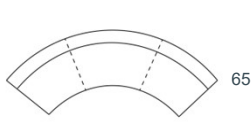

barkruk
half-hoog
96 cm

barkruk
hoog
111 cm

Eetbanken

eetbank
3 zits : H 87 x B 148 cm
3,5 zits : H 87 x B 172 cm
4 zits : H 87 x B 196 cm
4,5 zits : H 87 x B 220 cm
5 zits : H 87 x B 244 cm

barbank
3 zits : H102 of H117 x B 148 cm
3,5 zits : H102 of H117 x B 172 cm
4 zits : H102 of H117 x B 196 cm

eetbank hoek LI|RE
H 87 x B 150 cm
H 87 x B 160 cm

afgebeeld hoek rechts

eetbank ovaal
2 zits : H 87 x B 114 cm
3 zits : H 87 x B 174 cm
4 zits : H 87 x B 224 cm

afgebeeld 2 zits

eetbank rond
3 zits : H 87 x B 174 cm
4 zits : H 87 x B 224 cm

eetbank 4,5 zits
bench 4,5

220

eetbank 5 zits
bench 5

244

eetbank 150 hoek li/re
corner 150 HL/HR

150

eetbank 160 hoek li/re
corner 160 HL/HR

160

eetbank 2 ovaal
oval bench 2

114

eetbank 3 ovaal
oval bench 3

174

eetbank 4 ovaal
oval bench 4

224

eetbank 3 rond
round bench 3

174