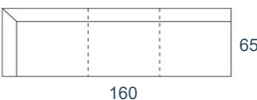

barkruk
half-hoog
96 cm

barkruk
hoog
111 cm

Eetbanken

eetbank
3 zits : H 87 x B 148 cm
3,5 zits : H 87 x B 172 cm
4 zits : H 87 x B 196 cm
4,5 zits : H 87 x B 220 cm
5 zits : H 87 x B 244 cm

barbank
3 zits : H102 of H117 x B 148 cm
3,5 zits : H102 of H117 x B 172 cm
4 zits : H102 of H117 x B 196 cm

afgebeeld 3 zits

Eetbank elementen

eet/barbank 3 zits
bench 3

148

eet/barbank 3,5 zits
bench 3,5

172

eet/barbank 4 zits
bench 4

196

eetbank 4,5 zits
bench 4,5

220

eetbank 5 zits
bench 5

244

eetbank 150 hoek li/re
corner 150 HL/HR

150

eetbank 160 hoek li/re
corner 160 HL/HR

160

eetbank 2 ovaal
oval bench 2

114

eetbank 3 ovaal
oval bench 3

174

eetbank 4 ovaal
oval bench 4

224

eetbank 3 rond
round bench 3

174